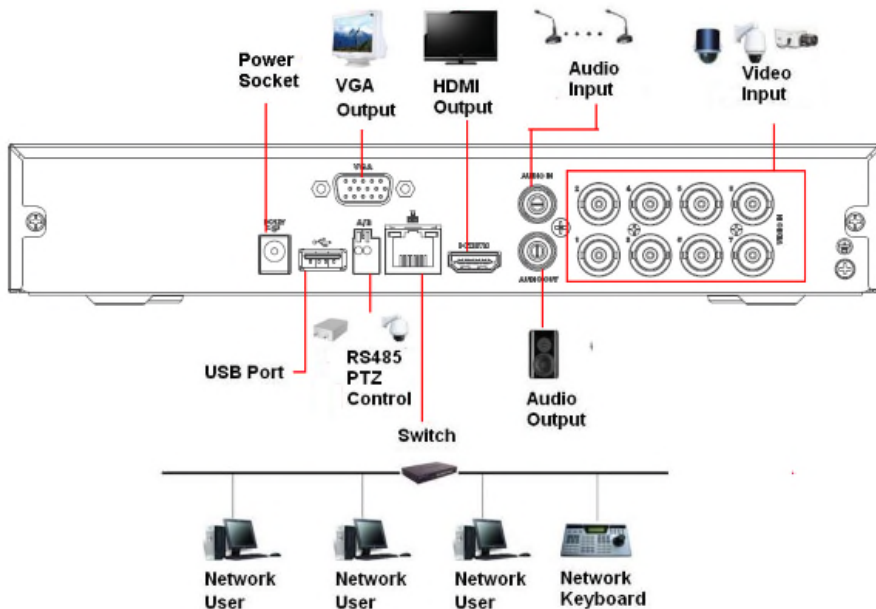

DAHUA HCVR4108CS3B- DVR 8 CANALES HDCVI 720P^[DAD413004]
 TRIHIBRIDO/ 960H/2 CANALES IP ADICIONALES 8+2/1
 INTERFAZ SATA/1 AUDIO/P2P

Informacion General

El modelo **HCVR4108CS3B** es un DVR tri-híbrido de nueva generación que soporta 3 tecnologías diferentes (análogo/ hdcvi/ ip) que ofrece un potente rendimiento de la red, fácil operación, interfaz muy amigable y una alta calidad en la imagen que nos brinda una nitidez y claridad en los colores. Soporta una resolución en alta definición de 720p ofreciendo una imagen sin pérdida de calidad en largas distancias hasta 700 metros con cable coaxial.

HDCVI (Hig Definition Composite Video Interface).

HDCVI es una tecnología desarrollada por Dahua que tiene como característica ofrecer calidad HD en video analógico, además de una larga distancia de transmisión sin pérdida de video enviando datos, audio y video sobre el mismo cable.

HDCVI

- Larga distancia de transmisión
- 3 señales por el mismo cable
- Transmisión de video sin pérdida de calidad
- Calidad en alta definición

Ejemplo de la cámara analógica y una cámara HDCVI.

Vistas

Principales características:

- Resolución **HDCVI 720p** (1280*720).
- Resolución analógica **960H**.
- Resolución IP 2 CH adicionales, grabación hasta **5MP**.
- 1 canal de audio.
- DAHUA **DDNS**.
- Función **P2P**.
- Salida de video HDMI, VGA simultáneas.
- Reproducción de video simultáneo.
- Posicionamiento 3D con ptz hdcvi Dahua.
- Soporta 1 disco duro de hasta 6TB (no incluido).
- Monitoreo por red múltiple, CMS (DSS/Smart PSS) y Smart Phone (DMSS).
- Grabación manual, horario, detección de movimiento.
- Puerto Ethernet RJ-45 (10/100M).
- 128 usuarios acceso máximo.
- 2 Puertos USB 2.0.
- Alimentación 12v a 2 amp.
- Dimensiones 205mm*205mm*40mm.
- DVR color BLANCO.