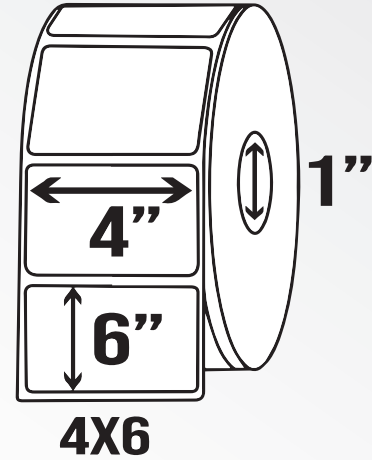

Etiqueta 4x6"

1. Ancho del Rollo

2. Diámetro del Rollo

3. Diámetro del centro

Etiqueta	Medida	Centro	Cantidad	Precio
Directa	3x1"	1"centro	10 rollos x caja 310 x rollo	\$ 265.4dlls
Escritorio		Escritorio		