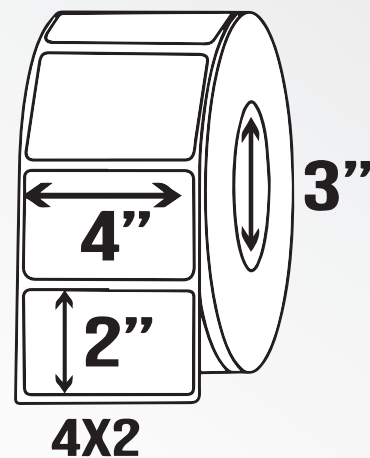

Etiqueta 4x2"

1. Ancho del Rollo

2. Diámetro del Rollo

3. Diámetro del centro

Etiqueta	Medida	Centro	Cantidad	Precio
Térmica	3x1"	3"centro	6 rollos x caja 3,400 x rollo	\$ 54.36dlls
Industrial		Industrial		