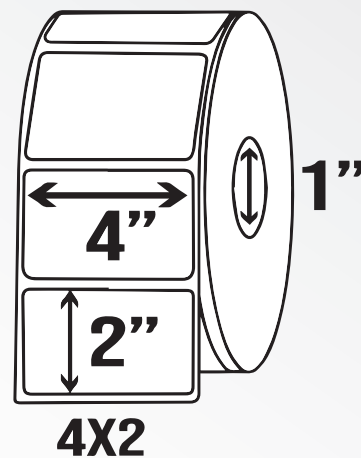

Etiqueta 4x2"

1. Ancho del Rollo

2. Diámetro del Rollo

3. Diámetro del centro

Etiqueta	Medida	Centro	Cantidad	Precio
Directa	4x2"	1"centro	10 rollos x caja 1,500 x rollo	\$ 143.8dlls
Escritorio		Escritorio		